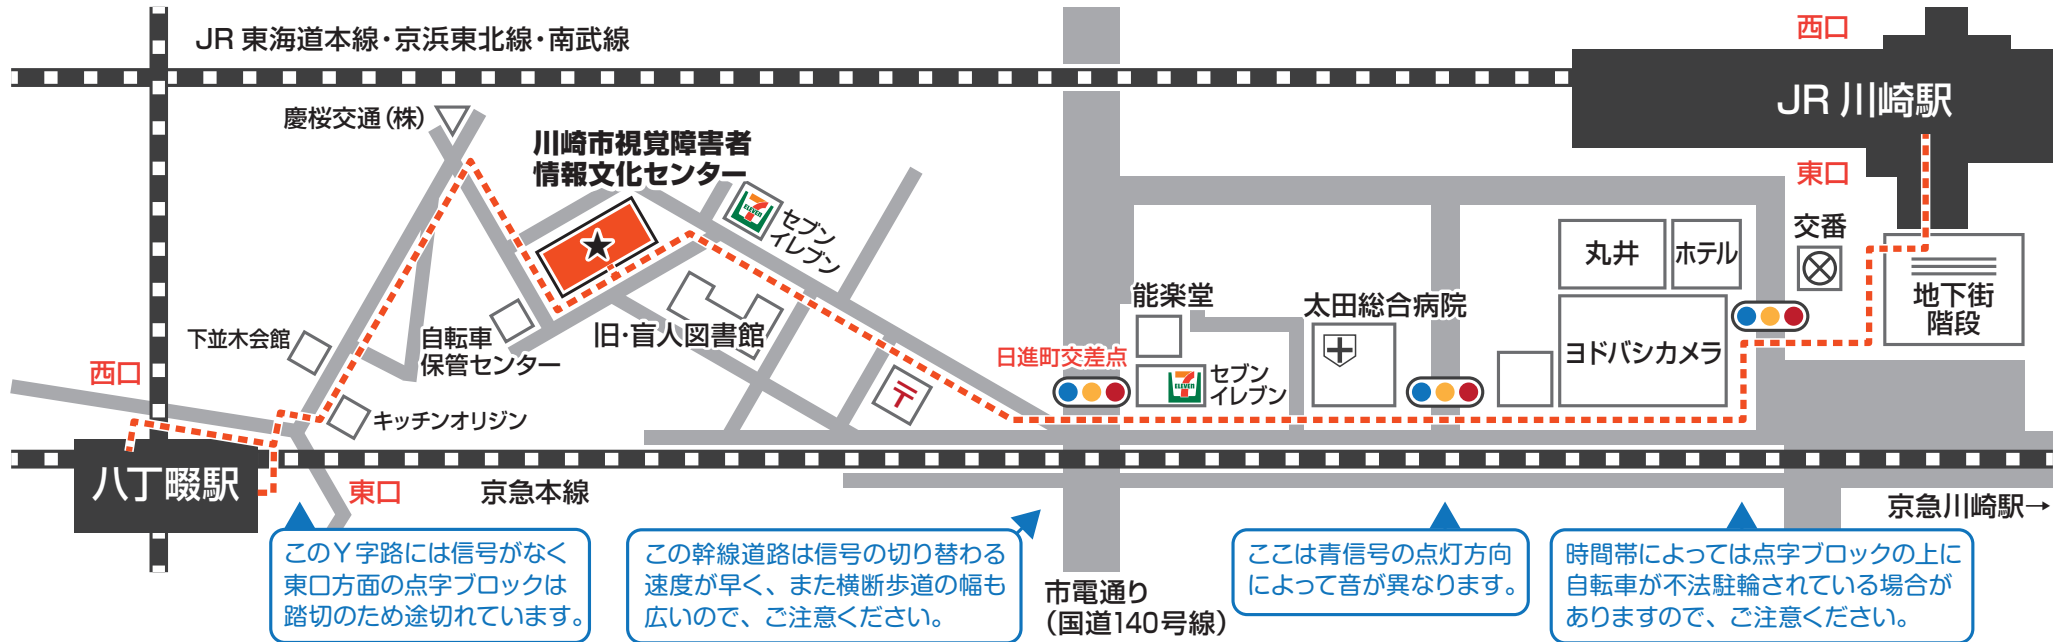

川崎市視覚障害者情報文化センター（アイeyeセンター） 地図道順案内

開館時間：火曜日から日曜日 午前9時から午後5時まで

休館日：月曜日・祝日・月曜日にあたる祝日の翌日・年末年始・図書整理期間

住所：〒210-0026 川崎市川崎区堤根34番地15（ふれあいプラザかわさき3階）

交通：JR川崎駅 徒歩15分、京急八丁畷駅 徒歩5分

電話：044-222-1611

FAX：044-222-8105

ウェブサイト：<http://www.kawasaki-icc.jp/>